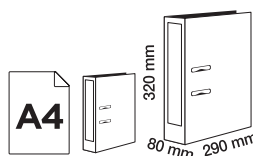

ARCHIVADORES DE PALANCA

**A**

CAJETÍN  
CÓD.  
**58557**

ARCHIVADOR  
CÓD.  
**58556**

**ARCHIVADOR DE PALANCA CARTÓN COMPACTO**

Archivador de cartón compacto, extraduro y resistente. Etiqueta en el lomo. Mecanismo de palanca. Con rado. Ancho del lomo 80 mm. 2 anillas. Color negro liso. Formato Din A3 apaisado. Medidas: 480 x 320 mm. **El archivador.**

**B**

CÓD. FORMATO  
**155299** DIN A4  
**155300** FOLIO

**ARCHIVADOR DE PALANCA CARTÓN COMPACTO**

Archivador de cartón compacto, extraduro y resistente. Etiqueta en el lomo. Mecanismo de palanca. Con rado. Ancho del lomo 80 mm. 2 anillas. Color negro. **El archivador.**

**C**

CÓD.  
**72586**

**ARCHIVADOR DE PALANCA CARTÓN FORRADO PVC. COLORES VIVOS**

Archivador de cartón forrado en PVC. Con mecanismo de palanca de 2 anillas de 70 mm. Con compresor metálico, ollao y Rado®. Lomo de 70 mm con etiqueta soldada. Formato Din A4. 10 colores vivos surtidos: amarillo, azul, burdeos, gris, naranja, negro, rojo, rosa fucsia, verde y verde oscuro. Medidas: 290 x 320 mm. **El archivador.**

**D**

CÓD.  
**72587**

**ARCHIVADOR DE PALANCA CARTÓN FORRADO PVC. COLORES PASTEL**

Archivador de cartón forrado en PVC. Con mecanismo de palanca de 2 anillas de 70 mm. Con compresor metálico, ollao y Rado®. Lomo de 70 mm con etiqueta soldada. Formato Din A4. 6 colores pastel surtidos: azul claro, blanco, crema, lila, salmón y verde claro. Medidas: 290 x 320 mm. **El archivador.**