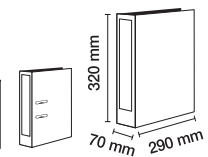

**B**

CÓD. FORMATO  
**155299** DIN A4  
**155300** FOLIO

**ARCHIVADOR DE PALANCA CARTÓN COMPACTO**

Archivador de cartón compacto, extraduro y resistente. Etiqueta en el lomo. Mecanismo de palanca. Con rado. Ancho del lomo 80 mm. 2 anillas. Color negro. **El archivador.**

**C**

CÓD.  
**72586**

**ARCHIVADOR DE PALANCA CARTÓN FORRADO PVC. COLORES VIVOS**

Archivador de cartón forrado en PVC. Con mecanismo de palanca de 2 anillas de 70 mm. Con compresor metálico, ollao y Rado®. Lomo de 70 mm con etiqueta soldada. Formato Din A4. 10 colores vivos surtidos: amarillo, azul, burdeos, gris, naranja, negro, rojo, rosa fucsia, verde y verde oscuro. Medidas: 290 x 320 mm. **El archivador.**

**D**

CÓD.  
**72587**

**ARCHIVADOR DE PALANCA CARTÓN FORRADO PVC. COLORES PASTEL**

Archivador de cartón forrado en PVC. Con mecanismo de palanca de 2 anillas de 70 mm. Con compresor metálico, ollao y Rado®. Lomo de 70 mm con etiqueta soldada. Formato Din A4. 6 colores pastel surtidos: azul claro, blanco, crema, lila, salmón y verde claro. Medidas: 290 x 320 mm. **El archivador.**