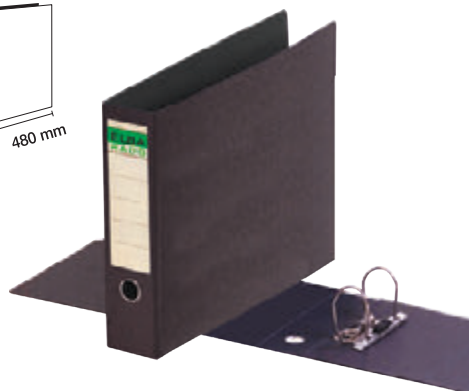

ARCHIVADORES DE PALANCA

**A**

CAJETÍN  
CÓD.  
**58557**

ARCHIVADOR  
CÓD.  
**58556**

**ARCHIVADOR DE PALANCA CARTÓN COMPACTO**

Archivador de cartón compacto, extraduro y resistente. Etiqueta en el lomo. Mecanismo de palanca. Con rado. Ancho del lomo 80 mm. 2 anillas. Color negro liso. Formato Din A3 apaisado. Medidas: 480 x 320 mm. **El archivador.**

**B**

CÓD. FORMATO  
**155299** DIN A4  
**155300** FOLIO

**ARCHIVADOR DE PALANCA CARTÓN COMPACTO**

Archivador de cartón compacto, extraduro y resistente. Etiqueta en el lomo. Mecanismo de palanca. Con rado. Ancho del lomo 80 mm. 2 anillas. Color negro. **El archivador.**

**C**

CÓD.  
**72586**

**ARCHIVADOR DE PALANCA CARTÓN FORRADO PVC. COLORES VIVOS**

Archivador de cartón forrado en PVC. Con mecanismo de palanca de 2 anillas de 70 mm. Con compresor metálico, ollao y Rado®. Lomo de 70 mm con etiqueta soldada. Formato Din A4. 10 colores vivos surtidos: amarillo, azul, burdeos, gris, naranja, negro, rojo, rosa fucsia, verde y verde oscuro. Medidas: 290 x 320 mm. **El archivador.**

**D**

CÓD.  
**72587**

**ARCHIVADOR DE PALANCA CARTÓN FORRADO PVC. COLORES PASTEL**

Archivador de cartón forrado en PVC. Con mecanismo de palanca de 2 anillas de 70 mm. Con compresor metálico, ollao y Rado®. Lomo de 70 mm con etiqueta soldada. Formato Din A4. 6 colores pastel surtidos: azul claro, blanco, crema, lila, salmón y verde claro. Medidas: 290 x 320 mm. **El archivador.**