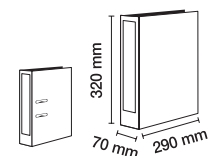

ARCHIVADORES DE PALANCA

**A**

CAJETÍN  
CÓD.  
**58557**

ARCHIVADOR  
CÓD.  
**58556**

**ARCHIVADOR DE PALANCA CARTÓN COMPACTO**

Archivador de cartón compacto, extraduro y resistente. Etiqueta en el lomo. Mecanismo de palanca. Con rado. Ancho del lomo 80 mm. 2 anillas. Color negro liso. Formato Din A3 apaisado. Medidas: 480 x 320 mm. **El archivador.**

**B**

CÓD. FORMATO  
**155299** DIN A4  
**155300** FOLIO

**ARCHIVADOR DE PALANCA CARTÓN COMPACTO**

Archivador de cartón compacto, extraduro y resistente. Etiqueta en el lomo. Mecanismo de palanca. Con rado. Ancho del lomo 80 mm. 2 anillas. Color negro. **El archivador.**

**C**

CÓD.  
**72586**

**ARCHIVADOR DE PALANCA CARTÓN FORRADO PVC. COLORES VIVOS**

Archivador de cartón forrado en PVC. Con mecanismo de palanca de 2 anillas de 70 mm. Con compresor metálico, ollao y Rado®. Lomo de 70 mm con etiqueta soldada. Formato Din A4. 10 colores vivos surtidos: amarillo, azul, burdeos, gris, naranja, negro, rojo, rosa fucsia, verde y verde oscuro. Medidas: 290 x 320 mm. **El archivador.**