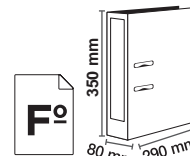

ARCHIVADORES DE PALANCA

**A**

CAJETÍN  
CÓD.  
**58557**

ARCHIVADOR  
CÓD.  
**58556**

**ARCHIVADOR DE PALANCA CARTÓN COMPACTO**

Archivador de cartón compacto, extraduro y resistente. Etiqueta en el lomo. Mecanismo de palanca. Con rado. Ancho del lomo 80 mm. 2 anillas. Color negro liso. Formato Din A3 apaisado. Medidas: 480 x 320 mm. **El archivador.**

**B**

CÓD. FORMATO  
**155299** DIN A4  
**155300** FOLIO

**ARCHIVADOR DE PALANCA CARTÓN COMPACTO**

Archivador de cartón compacto, extraduro y resistente. Etiqueta en el lomo. Mecanismo de palanca. Con rado. Ancho del lomo 80 mm. 2 anillas. Color negro. **El archivador.**