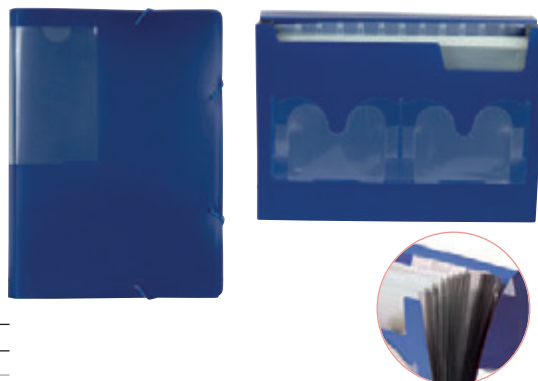

CARPETAS CLASIFICADORAS CON FUELLE

A

CÓD.	COLOR
31312	AZUL
31310	NEGRO

CARPETA CLASIFICADORA DE PLÁSTICO FOLIO

Clasificador extra de cubiertas de plástico cartulina doble. 9 departamentos. Con lomo tipo fuelle y con tarjetero en portada. Tapas y cierre de gomas. Tamaño folio. **La carpeta.**

B

CÓD.	REF.
23010	CQ07

CARPETA CLASIFICADORA POLIPROPILENO

Cierre de gomas. Etiquetas de meses y A-Z incluidas. Lomo personalizable. 2 huecos para diskettes. Fabricada en polipropileno. 700 micras. Departamentos de 150 micras. Color azul. Formato Din A4. **La carpeta.**

D

CÓD.	REF.	FORMATO
29300	FU08	DIN A4
50381	FU23	DIN A5

CARPETA CLASIFICADORA POLIPROPILENO

Serie Spectrafile. Cierre de gomas. Transparente. 2 huecos para tarjetas. 13 departamentos de colores. Fabricada en polipropileno. Color transparente. 700 micras. Departamentos de 180 micras. **La carpeta.**

E

CÓD.	REF.
31820	CQ03

CARPETA CLASIFICADORA POLIPROPILENO 260 x 140 mm

Serie Spectrafile. Para letras y cheques. 13 departamentos de colores. Dos huecos para tarjetas. Color transparente. 700 micras. Departamentos de 180 micras. **La carpeta.**