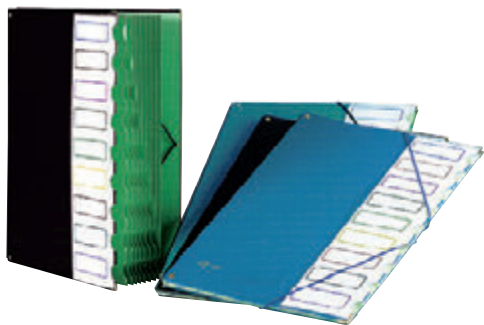

CARPETAS CLASIFICADORAS CON FUELLE

A

CÓD.	COLOR
31312	AZUL
31310	NEGRO

CARPETA CLASIFICADORA DE PLÁSTICO FOLIO

Clasificador extra de cubiertas de plástico cartulina doble. 9 departamentos. Con lomo tipo fuelle y con tarjetero en portada. Tapas y cierre de gomas. Tamaño folio. **La carpeta.**

B

CÓD.	REF.
23010	CQ07

CARPETA CLASIFICADORA POLIPROPILENO

Cierre de gomas. Etiquetas de meses y A-Z incluidas. Lomo personalizable. 2 huecos para diskettes. Fabricada en polipropileno. 700 micras. Departamentos de 150 micras. Color azul. Formato Din A4. **La carpeta.**

D

CÓD.	REF.	FORMATO
29300	FU08	DIN A4
50381	FU23	DIN A5

CARPETA CLASIFICADORA POLIPROPILENO

Serie Spectrafile. Cierre de gomas. Transparente. 2 huecos para tarjetas. 13 departamentos de colores. Fabricada en polipropileno. Color transparente. 700 micras. Departamentos de 180 micras. **La carpeta.**

E

CÓD.	REF.
31820	CQ03

CARPETA CLASIFICADORA POLIPROPILENO 260 x 140 mm

Serie Spectrafile. Para letras y cheques. 13 departamentos de colores. Dos huecos para tarjetas. Color transparente. 700 micras. Departamentos de 180 micras. **La carpeta.**