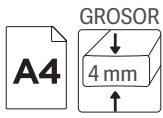

**PORTANOTAS**

Q-CONNECT®

**A**

CÓD.	REF.
<b>37682</b>	KF03300

**PORTANOTAS POLIPROPILENO DIN A4**

Fabricado en polipropileno, con pinza metálica. Color negro. Formato Din A4. **El portanotas.**

Q-CONNECT®

**B**

**CARPETAS PORTADOCUMENTOS**

liderpapel

**C**

CÓD.
<b>19120</b>

**CARPETA PORTADOCUMENTOS DIN A3**

Fabricada en polipropileno. Con asas de plástico y broche. Ideal para dibujo y diseño gráfico. 1000 micras. Color negro. Formato Din A3. **La carpeta.**

liderpapel

**F**

CÓD.	REF.
<b>08169</b>	WB04

**CARPETA PORTADOCUMENTOS DIN A4**

Carpeta portadocumentos con gomas. Fabricada en polipropileno. Lomo flexible con cantoneras. Formato Din A4. 1000 micras. Medidas: 480 x 320 x 240 mm. Presentación: 16 unidades surtidas. **La carpeta.**