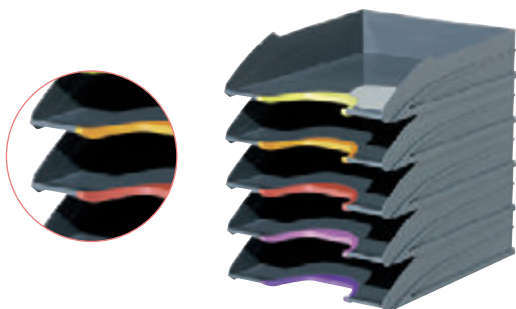

BANDEJAS DE SOBREMESA

A

CÓD.	COLOR
75944	AZUL
75947	BLANCO
75948	ROSA
75945	VERDE
75946	VIOLETA

BANDEJA SOBREMESA PLÁSTICO. APILABLE

Fabricada en poliestireno reciclable. De gran capacidad, ideal para grandes documentos y listados. Elegante, práctica y muy robusta. Con 2 asas laterales para mover la bandeja con mayor facilidad. Gran abertura en la parte delantera. Apilable. Medidas: 270 x 115 x 386 mm. **La bandeja.**

B

CÓD.	COLOR
153822	AMARILLO
153823	ALBARICOQUE
153824	AZUL
153825	VERDE

BANDEJA DE SOBREMESA COLOUR ICE

Bandeja de sobremesa para documentos Din A4 fabricada en plástico sólido y duradero. Apilable en vertical o de forma escalonada en 3 posiciones. Con hendidura en la parte frontal para facilitar el acceso a los documentos. Medidas: 254 x 61 x 350 mm. **La bandeja.**

C

CÓD.
78330

BANDEJA SOBREMESA PLÁSTICO. APILABLE

Fabricada en plástico de alta calidad. Con 5 bandejas con zona de agarre de colores surtidos. Diseño estable y robusto. Apilable en vertical o escalonadamente. Medidas: 255 x 55 x 330 mm. **La bandeja.**

D

CÓD.
153690

BANDEJA SOBREMESA PLÁSTICO. APILABLE

Juego de 4 bandejas de correo Combo para documentos A4+. Colores opacos surtidos. Suministrado con 12 elementos de superposición para poder aumentar la capacidad de documentos. Resistente, estable. Superponibles en vertical o en escalera; compatible con la mayoría de módulos del mercado. Portaetiqueta suministrado. Medidas: 243 x 254 x 346 mm. **El juego.**