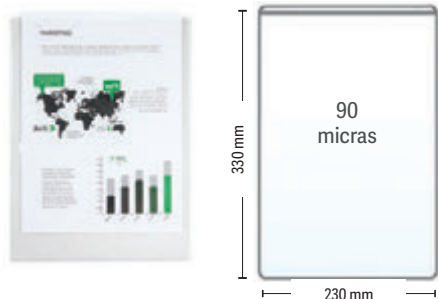

FUNDAS PORTADOCUMENTOS

Q-CONNECT®

A

CÓD.
10118

FUNDA PORTADOCUMENTO FOLIO 230 x 330 mm

Adecuada para la protección y presentación de documentos. Fabricada en PVC transparente. Contorno soldado en U. Abertura superior con desmentido. 90 micras. Tamaño folio. **La funda.**

B

CÓD.
06386

FUNDA PORTADOCUMENTO CUARTO DOBLE 350 x 220 mm

Para la protección y presentación de documentos. Fabricada en PVC transparente. Contorno soldado. Abertura central para ambos cuerpos. Calidad superior. 180 micras. Tamaño cuarto doble. **La funda.**

C

CÓD. REF.
06390 KF15080

FUNDA PORTADOCUMENTO FOLIO DOBLE 470 x 330 mm

Adecuada para la protección y presentación de documentos, fabricada en PVC transparente. Contorno soldado. Abertura central para ambos cuerpos. 180 micras. Tamaño folio doble. **La funda.**

D

CÓD.	MEDIDAS
76144	67 x 99 mm
76146	78 x 114 mm
76143	87 x 56 mm
76148	83 x 122 mm
76147	93 x 138 mm
76142	108 x 160 mm
76145	122 x 172 mm

FUNDA PORTADOCUMENTOS

Fabricada en plástico transparente PVC de gran calidad. Amplia gama de medidas de portacarnets disponibles para diferentes tipos de documentos. Dos formatos de identificadores: horizontal y ambivalente (posibilidad de situar la etiqueta vertical y horizontalmente). Acabado cristal. 140 micras. **La funda.**