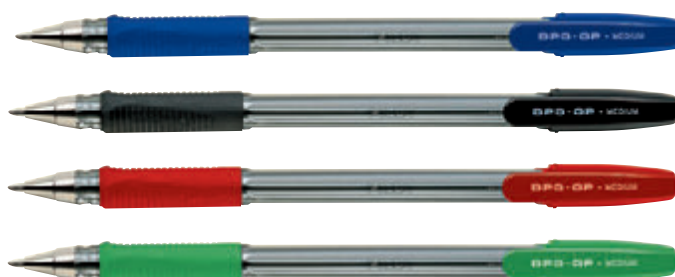

BOLÍGRAFOS DE TINTA DE ACEITE

A

CÓD.	COLOR
155824	AZUL
155825	NEGRO

BOLÍGRAFO CRISTAL ULTRA FINE

Bolígrafo con tinta a base de aceite. Escritura ultra precisa con punta 0,7 mm. Trazo de 0,3 mm. Escritura súper suave y tinta de secado instantáneo. Cuerpo transparente con nivel de tinta visible. Capuchón ventilado del color de la tinta. **El bolígrafo.**

B

CÓD.	COLOR LETRA
152144	AZUL
152143	NEGRO
152145	ROJO

BOLÍGRAFO STICK SUPER SOFT

Bolígrafo de escritura super suave con tinta a base de aceite. Capuchón y tapón del color de la tinta. Cuerpo triangular transparente que permite ver el nivel de la tinta. Indicado tanto para uso escolar como para la oficina. Punta de 1,8 mm. Trazo de 0,4 mm. **El bolígrafo.**

C

CÓD.	COLOR
20476	AZUL
20477	NEGRO
20478	ROJO
25556	VERDE

BOLÍGRAFO BPS-GP

Tinta a base de aceite. Capuchón y sujeción de caucho del color de la tinta. Punta irrompible. Diámetro de bola: 1 mm. 900 m de escritura. Trazo de 0,4 mm. **El bolígrafo.**

E

CÓD.	COLOR
09631	AZUL
09633	NEGRO
09635	ROJO

BOLÍGRAFO STICK

Bolígrafo con capuchón y clip del color de la tinta. Tinta a base de aceite. Cuerpo transparente que permite ver el nivel de la tinta. Más de 3.000 m de escritura. Punta de 0,7 mm. Trazo de 0,5 mm. **El bolígrafo.**