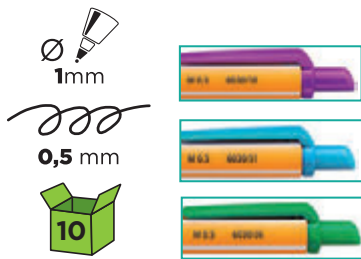

ESCRITURA Y CORRECCIÓN

BOLÍGRAFOS DE TINTA DE ACEITE

PaperMate **A**

CÓD.	COLOR
21304	AZUL
21305	NEGRO
21306	ROJO

BOLÍGRAFO FLEX GRIP

Bolígrafo retráctil con tinta de aceite. Cuerpo recubierto de caucho para un mayor confort en la escritura. Con punta metálica. Estrías antideslizantes para una mejor sujeción. Punta de 1 mm. Trazo de 0,4 mm. **El bolígrafo.**

MILAN **B**

CÓD.	COLOR
154002	AZUL
154003	NEGRO
154004	ROJO
154005	VERDE

BOLÍGRAFO MILAN P1 TOUCH

Bolígrafo P1 touch, con el cuerpo del mismo color que la tinta. Tinta fabricada en Alemania. Tinta de aceite. Diseño original creado por el departamento de I+D de MILAN. Longitud de escritura aproximada de 1200 metros. Punta 1 mm. Trazo de 0,4 mm. **El bolígrafo.**

MILAN **C**

CÓD.	COLOR
154006	AZUL CLARO
154010	LILA
154008	NARANJA
154009	ROSA
154007	VERDE CLARO

BOLÍGRAFO MILAN P1 TOUCH COLOURS

Bolígrafo P1 touch Colours, con el cuerpo del mismo color que la tinta. Tinta de aceite. Longitud de escritura aproximada de 1200 metros. Diseño original creado por el departamento de I+D de MILAN. Punta 1 mm. Trazo de 0,4 mm. **El bolígrafo.**

STABILO **D**

CÓD.	COLOR
72020	AZUL
72021	NEGRO
72019	ROJO
72023	LILA
72022	TURQUESA
72018	VERDE

BOLÍGRAFO STABILO POINT BALL

Bolígrafo con un diseño clásico y único. Fabricado en un 79% con plásticos reciclados. Tinta de aceite extremadamente suave para una rápida escritura. Zona de sujeción antideslizante y clip del color de la tinta. Retráctil. Recargables. Punta de 1 mm. Trazo de 0,5 mm. **El bolígrafo.**