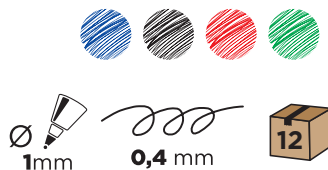

BOLÍGRAFO 4 COLORES SÚPERGRIP

Bolígrafo tinta base de aceite de 4 colores en uno. Retráctil. Recargable. Con un diseño estilizado y actual. Grip de agarre de gran suavidad que permite una increíble sensación de escritura. Tinta de aceite. 4 colores de tinta. Punta de 1 mm. Trazo 0,4 mm. **El bolígrafo.**

G

CÓD. REF.
72697 BW01