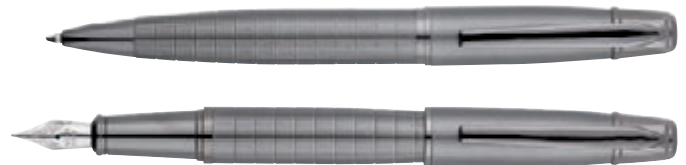

## BELIUS

Belius

A

Detalle de textura

CÓD.	TINTA/PLUMÍN	PIEZA
79930	AZUL/MEDIO	JUEGO DE PLUMA Y BOLÍGRAFO

### COLECCIÓN GOREME

Línea de inspiración moderna, con cuerpo en brillante laca acerada. Adornos cromados en color piedra. Pluma con cierre de capuchón y plumín medio. Bolígrafo con mecanismo helicoidal, punta de 1 mm y tinta azul. Presentado en estuche negro con interior forrado en blanco. **El estuche.**

### BOLÍGRAFO CASCAIS

Ligeras y originales piezas en los metales de moda. Cuerpo cromado brillo. Mecanismo helicoidal. Tinta azul. Punta 1 mm. Presentado en estuche negro con interior forrado en blanco. **El bolígrafo.**

### COLECCIÓN BRENA MINI

Colección moderna con un toque vintage. Cuerpo lacado con cristal en la anilla central. Adornos cromados. Pluma con cierre de capuchón y plumín medio. Bolígrafo con mecanismo helicoidal, punta de 1 mm y tinta azul. Tamaño compacto mini. Presentación en estuche. **El estuche.**