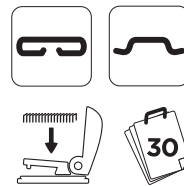

GRAPADORAS DE SOBREMESA

A

CÓD.
77647

KIT DE SOBREMESA ESSENCIALS

Práctico kit de sobremesa que incluye: grapadora de metal E3543. Color negro. Con 2 funciones: grapado y clavado. Usa grapas 24/6 y 26/6. Y taladrador metálico E4024 de 2 agujeros en color negro. Con regleta multi-formato que permite una perforación rápida y precisa. Color negro. Medidas de la grapadora: 32 x 62 x 120 mm. **La grapadora.**

B

CÓD.
155860

GRAPADORA FM12

Grapadora robusta completamente de metal, con refuerzo superior y base de caucho, ergonómica y precisa. Modo de clavado y fijado. Ideal para uso doméstico y de oficina. Usa grapas 24/6 y 26/6. Carga superior. Capacidad para grapar 25 hojas. Color negro. Medidas: 43 x 56 x 138 mm. **La grapadora.**

Petrus

C

CÓD.	COLOR
154027	AZUL
154028	NEGRO
154026	ROJO

GRAPADORA 210

Grapadora pequeña de oficina. Estructura de metal con carcasa de plástico. Grapa hasta 25 hojas de 80 g/m². Grapado preciso y sin esfuerzo con tecnología de impacto directo. Usa grapas 22/6, 24/6 y 26/6 mm. Extraagrapas integrado. Grapado abierto y cerrado. Carga superior. Medidas: 34 x 55 x 122 mm. **La grapadora.**

Q-CONNECT®

D

CÓD. REF.
43278 KF00993

GRAPADORA DE PLÁSTICO

Grapadora de plástico con atractivos colores verde y gris y mecanismo metálico. Usa grapas 22/6, 24/6 y 26/6. Superficie verde de caucho antideslizante. Carga 2 peines (100 grapas). Longitud de grapado al borde de la hoja: 63 mm. Longitud de la base: 135 mm. Medidas: 40 x 55 x 135 mm. **La grapadora.**

Q-CONNECT®

E

CÓD. REF.
43277 KF00992

GRAPADORA DE PLÁSTICO