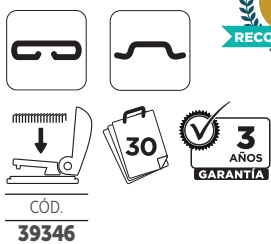

GRAPADORA DE GRAPADO PLANO

Grapadora con potencia asistida, supone un 25% de menos esfuerzo. Chasis metálico y base de goma antideslizante. Recarga superior. El mecanismo de grapado plano permite aplanar las grapas al reverso del papel para evitar bordes afilados y un apilado de papel más eficiente. Incluye ventana de personalización. Usa grapas de 26 y 24/6 mm. Grapa hasta 30 hojas. Color negro. Medidas: 43 x 69 x 145 mm. **La grapadora.**

Petrus

G

CÓD.
39346