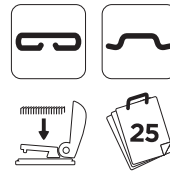

GRAPADORAS DE SOBREMESA

**A**

CÓD.
77647

KIT DE SOBREMESA ESSENCIALS

Práctico kit de sobremesa que incluye: grapadora de metal E3543. Color negro. Con 2 funciones: grapado y clavado. Usa grapas 24/6 y 26/6. Y taladrador metálico E4024 de 2 agujeros en color negro. Con regleta multi-formato que permite una perforación rápida y precisa. Color negro. Medidas de la grapadora: 32 x 62 x 120 mm. **La grapadora.**

**B**

CÓD.
155860

GRAPADORA FM12

Grapadora robusta completamente de metal, con refuerzo superior y base de caucho, ergonómica y precisa. Modo de clavado y fijado. Ideal para uso doméstico y de oficina. Usa grapas 24/6 y 26/6. Carga superior. Capacidad para grapar 25 hojas. Color negro. Medidas: 43 x 56 x 138 mm. **La grapadora.**