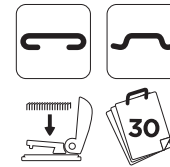

Q-CONNECT®

E

CÓD. REF.
43277 KF00992

GRAPADORA DE PLÁSTICO

Grapadora de plástico verde y gris con mecanismo metálico. Usa grapas de 22/6, 24/6 y 26/6. Longitud del grapado al borde de la hoja: 55 mm. Carga 3 peines (150 grapas). Grapado cerrado plano. Superficie verde de caucho antideslizante. Longitud de la base: 145 mm. Medidas: 40 x 65 x 145 mm. **La grapadora.**

**F**

CÓD.
154333

GRAPADORA DE GRAPADO PLANO

Grapadora con potencia asistida, supone un 25% de menos esfuerzo. Chasis metálico y base de goma antideslizante. Recarga superior. El mecanismo de grapado plano permite aplanar las grapas al reverso del papel para evitar bordes afilados y un apilado de papel más eficiente. Incluye ventana de personalización. Usa grapas de 26 y 24/6 mm. Grapa hasta 30 hojas. Color negro. Medidas: 43 x 69 x 145 mm. **La grapadora.**