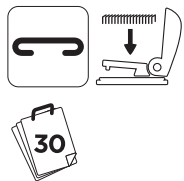

GRAPADORA DE PLÁSTICO

Grapadora de plástico con atractivos colores verde y gris y mecanismo metálico. Usa grapas 22/6, 24/6 y 26/6. Superficie verde de caucho antideslizante. Carga 2 peines (100 grapas). Longitud de grapado al borde de la hoja: 63 mm. Longitud de la base: 135 mm. Medidas: 40 x 55 x 135 mm. **La grapadora.**

Q-CONNECT®

E

CÓD. REF.
43277 KF00992