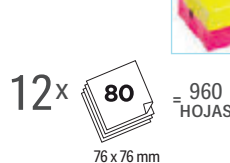

### BLOC DE NOTAS ADHESIVAS DE QUITA Y PON NEÓN

Recomendables para escribir datos. Colores fluorescentes. Medidas: 38 x 51 mm.

**El pack de 3 unidades de 50 hojas por color.**

Q-CONNECT®

**C**

4x 50 = 200 HOJAS  
38 x 51 mm

### BLOC DE NOTAS ADHESIVAS DE QUITA Y PON NEÓN

Idóneas para apuntar tareas y asuntos pendientes.

Colores fluorescentes. Medidas: 38 x 51 mm.

50 hojas por color. **El pack de 4 unidades surtidas en 4 colores.**

Q-CONNECT®

**D**

76 x 76 mm

CÓD.	REF.	COLOR
29130	KF10514	AMARILLO
29131	KF10517	NARANJA
29133	KF10516	ROSA
29132	KF10515	VERDE

### BLOC DE NOTAS ADHESIVAS DE QUITA Y PON NEÓN

Perfectas para anotar datos de utilidad. Colores fluorescentes.

Medidas: 76 x 76 mm. **El bloc de 80 hojas.**

Q-CONNECT®

**E**

76 x 76 mm

CÓD.	REF.
28603	KF10508