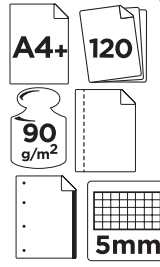

CUADERNOS OXFORD

154776
Colores vivos

154777
Colores tendencia

A

| CÓD. | COLOR |
|--------|-----------|
| 154776 | VIVOS |
| 154777 | TENDENCIA |

CUADERNO WRITE & ERASE

Cuaderno con espiral. 80 hojas. Tamaño folio. Tapa extradura. Con pizarra Write&Erase en los dorsos de la tapa y la contratapa, para utilizar con rotulador para pizarra blanca borrable. Cuadrícula de 4 x 4 mm. Colores surtidos. Pack 4 + 1 gratis. **El pack.**

B

**Novedad
Nouveau
NEW!**

CÓD.
154783

TAPA EXTRADURA EUROPEAN BOOK 5 WRITE & ERASE

Cuaderno multiasignaturas perfecto para poder organizarte por color según tus asignaturas o temas. Escoge un color de recuadro para cada una para tener tus apuntes y notas siempre organizados. Además, es compatible con la aplicación gratuita Scribzee que te permite compartir, organizar y consultar tus notas cuando quieras y dónde quieras desde tu smartphone. Con pizarra blanca extraíble. 120 hojas. Papel de 90 g/m². Tapa extradura. Cuadrícula de 5 mm con margen. Formato Din A4+. 5 colores surtidos. **El cuaderno.**

CUADERNO CLASSIC TAPA POLIPROPILENO

Cuaderno con tapa de plástico. Cantos romos. Tapa rayada. Tamaño folio. 80 hojas. 90 g/m² Optik paper. Cuadrícula 4 x 4 mm con margen. **El cuaderno.**

D

| CÓD. | COLOR | |
|-------|-------------|---|
| 50356 | AMARILLO | 5 |
| 50353 | AZUL | 5 |
| 74357 | GRIS | - |
| 50357 | LILA | 5 |
| 74361 | MENTA | - |
| 50354 | ROJO | 5 |
| 74362 | ROSA | - |
| 74358 | ROSA FUCSIA | - |
| 74359 | TURQUESA | - |
| 50355 | VERDE | 5 |
| 49369 | SURTIDOS | 4 |

TAPA DURA MICROPERFORADO BOOK 1

Tapa dura. 80 hojas. Papel de 90 g/m², extrablancos y satinados. 4 taladros. Espiral simple a juego con el color de la tapa y el recuadro. Cuadrícula de 5 mm. **El cuaderno.**