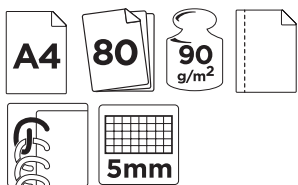

CUADERNOS OXFORD

154776
Colores vivos

154777
Colores tendencia

A

| CÓD. | COLOR |
|--------|-----------|
| 154776 | VIVOS |
| 154777 | TENDENCIA |

CUADERNO WRITE & ERASE

Cuaderno con espiral. 80 hojas. Tamaño folio. Tapa extradura. Con pizarra Write&Erase en los dorsos de la tapa y la contratapa, para utilizar con rotulador para pizarra blanca borrable. Cuadrícula de 4 x 4 mm. Colores surtidos. Pack 4 + 1 gratis. **El pack.**

B

**Novedad
Nouveau
NEW!**

CÓD.
154783

TAPA EXTRADURA EUROPEAN BOOK 5 WRITE & ERASE

Cuaderno multiasignaturas perfecto para poder organizarte por color según tus asignaturas o temas. Escoge un color de recuadro para cada una para tener tus apuntes y notas siempre organizados. Además, es compatible con la aplicación gratuita Scribzee que te permite compartir, organizar y consultar tus notas cuando quieras y dónde quieras desde tu smartphone. Con pizarra blanca extraíble. 120 hojas. Papel de 90 g/m². Tapa extradura. Cuadrícula de 5 mm con margen. Formato Din A4+. 5 colores surtidos. **El cuaderno.**

CUADERNO CLASSIC TAPA POLIPROPILENO

Cuaderno con tapa de plástico. Cantos romos. Tapa rayada. Tamaño folio. 80 hojas. 90 g/m² Optik paper. Cuadrícula 4 x 4 mm con margen. **El cuaderno.**

D

| CÓD. | COLOR | |
|-------|-------------|---|
| 50356 | AMARILLO | 5 |
| 50353 | AZUL | 5 |
| 74357 | GRIS | - |
| 50357 | LILA | 5 |
| 74361 | MENTA | - |
| 50354 | ROJO | 5 |
| 74362 | ROSA | - |
| 74358 | ROSA FUCSIA | - |
| 74359 | TURQUESA | - |
| 50355 | VERDE | 5 |
| 49369 | SURTIDOS | 4 |

TAPA DURA MICROPERFORADO BOOK 1

Tapa dura. 80 hojas. Papel de 90 g/m², extrablancos y satinados. 4 taladros. Espiral simple a juego con el color de la tapa y el recuadro. Cuadrícula de 5 mm. **El cuaderno.**