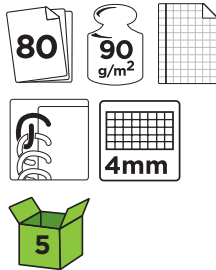

CUADERNO CLASSIC TAPA POLIPROPILENO

Cuaderno con tapa de plástico. Cantos romos. Tapa rayada. Tamaño folio. 80 hojas. 90 g/m² Optik paper. Cuadrícula 4 x 4 mm con margen. **El cuaderno.**

D