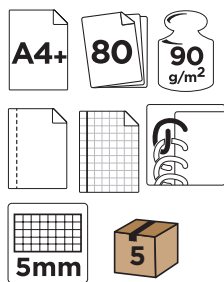

CUADERNOS OXFORD

A

CÓD.	COLOR
154793	AZUL BEBE
154794	FLAMINGO
154792	LAVANDA
154795	MALVA
154796	VERDE MENTA

TAPA DURA MICROPERFORADO EBOOK 1 SCHOOL TOUCH

Tapa extradura acabado mate. 80 hojas. Microperforado. Cuadrícula de 5 mm con margen. Colores pastel con recuadro y espiral a juego. Formato Din A4+.

El cuaderno.

C

CÓD.
64889

TAPA DURA MICROPERFORADO EBOOK 1 TOUCH

Tapa dura. 120 hojas. Papel de 90 g/m², extrablanco y satinado. Con un tacto suave y un acabado mate. OPTIK PAPER. Permite escribir por las dos caras. 4 taladros. Espiral simple a juego con el color de la tapa y el recuadro. Cuadrícula de 5 mm. Formato Din A5+. Medidas: 29,7 x 23 cm.

El cuaderno.

E

CÓD.
74044

TAPA DURA MICROPERFORADO EBOOK 4 SEPARADORES

Cuaderno con doble espiral. Tapa dura. 120 hojas. Papel de 90 g/m² OPTIK PAPER. Permite escribir por las dos caras. La tinta no traspasa. Microperforado. Cuadrícula de 5 mm. 4 taladros. 4 bandas de color divididas por 3 separadores extraíbles. Formato Din A4. Colores surtidos.

El cuaderno.

D

CÓD.
64871

TAPA DURA MICROPERFORADO EBOOK 5 BLACK N' COLOURS SEPARADORES

Diseño discreto, pero con un toque de color. Tapa dura. Tapas de color negro con espiral y logo de color. Papel de 90 g/m². 100 hojas con bandas de color con las hojas troqueladas en forma de pestaña, para varias asignaturas y práctico para utilizar como separadores. Microperforado. 4 taladros. OPTIK PAPER. Permite escribir por las dos caras. Cuadrícula de 5 mm. Formato Din A4+. Color verde.