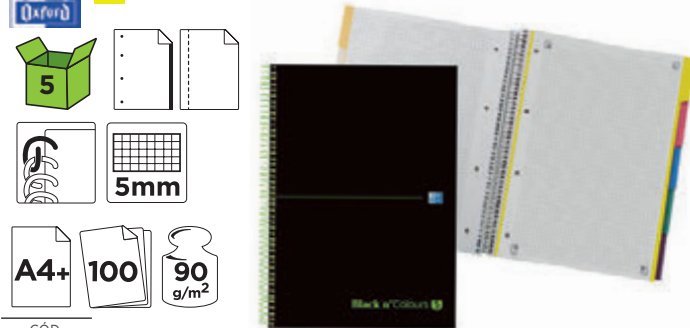

El cuaderno.

C

CÓD.
64889

TAPA DURA MICROPERFORADO EBOOK 1 TOUCH

Tapa dura. 120 hojas. Papel de 90 g/m², extrablanco y satinado. Con un tacto suave y un acabado mate. OPTIK PAPER. Permite escribir por las dos caras. 4 taladros. Espiral simple a juego con el color de la tapa y el recuadro. Cuadrícula de 5 mm. Formato Din A5+. Medidas: 29,7 x 23 cm.

El cuaderno.

E

CÓD.
74044

TAPA DURA MICROPERFORADO EBOOK 4 SEPARADORES

Cuaderno con doble espiral. Tapa dura. 120 hojas. Papel de 90 g/m² OPTIK PAPER. Permite escribir por las dos caras. La tinta no traspasa. Microperforado. Cuadrícula de 5 mm. 4 taladros. 4 bandas de color divididas por 3 separadores extraíbles. Formato Din A4. Colores surtidos.

El cuaderno.

B

CÓD.	COLOR	TALADROS
64882	AQUA INTENSO	5
64879	LILA	-
64880	LIMA	5
64881	ROSA FRAMBUESA	5

TAPA DURA MICROPERFORADO EBOOK 1 TOUCH

Tapa dura. 80 hojas. Papel de 90 g/m², extrablanco y satinado. Con un tacto suave y un acabado mate. OPTIK PAPER. Permite escribir por las dos caras. 4 taladros. Espiral simple a juego con el color de la tapa y el recuadro. Cuadrícula de 5 mm. Formato Din A4+. Medidas: 29,7 x 23 cm.

El cuaderno.

D

CÓD.
64871

TAPA DURA MICROPERFORADO EBOOK 5 BLACK N' COLOURS SEPARADORES

Diseño discreto, pero con un toque de color. Tapa dura. Tapas de color negro con espiral y logo de color. Papel de 90 g/m². 100 hojas con bandas de color con las hojas troqueladas en forma de pestaña, para varias asignaturas y práctico para utilizar como separadores. Microperforado. 4 taladros. OPTIK PAPER. Permite escribir por las dos caras. Cuadrícula de 5 mm. Formato Din A4+. Color verde.