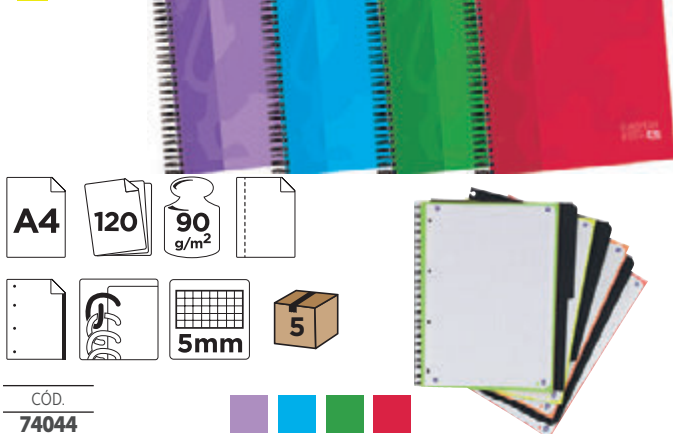

CUADERNOS OXFORD

A

CÓD.	COLOR
154793	AZUL BEBE
154794	FLAMINGO
154792	LAVANDA
154795	MALVA
154796	VERDE MENTA

TAPA DURA MICROPERFORADO EBOOK 1 SCHOOL TOUCH

Tapa extradura acabado mate. 80 hojas. Microperforado. Cuadrícula de 5 mm con margen. Colores pastel con recuadro y espiral a juego. Formato Din A4+.

El cuaderno.

C

CÓD.
64889

TAPA DURA MICROPERFORADO EBOOK 1 TOUCH

Tapa dura. 120 hojas. Papel de 90 g/m², extrablanco y satinado. Con un tacto suave y un acabado mate. OPTIK PAPER. Permite escribir por las dos caras. 4 taladros. Espiral simple a juego con el color de la tapa y el recuadro. Cuadrícula de 5 mm. Formato Din A5+. Medidas: 29,7 x 23 cm.

El cuaderno.

E

CÓD.
74044

TAPA DURA MICROPERFORADO EBOOK 4 SEPARADORES

Cuaderno con doble espiral. Tapa dura. 120 hojas. Papel de 90 g/m² OPTIK PAPER. Permite escribir por las dos caras. La tinta no traspasa. Microperforado. Cuadrícula de 5 mm. 4 taladros. 4 bandas de color divididas por 3 separadores extraíbles. Formato Din A4. Colores surtidos.

El cuaderno.

D

CÓD.
64871

TAPA DURA MICROPERFORADO EBOOK 5 BLACK N' COLOURS SEPARADORES

Diseño discreto, pero con un toque de color. Tapa dura. Tapas de color negro con espiral y logo de color. Papel de 90 g/m². 100 hojas con bandas de color con las hojas troqueladas en forma de pestaña, para varias asignaturas y práctico para utilizar como separadores. Microperforado. 4 taladros. OPTIK PAPER. Permite escribir por las dos caras. Cuadrícula de 5 mm. Formato Din A4+. Color verde.