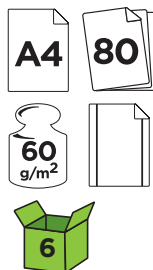

liderpaper **A**

CÓD.	REF.
22550	PR03

BLOC DE NOTAS ENCOLADO

Din A4. 50 hojas. Papel de 60 g/m². Rayado horizontal. Con margen. Hojas amarillas. **El bloc.**

liderpaper **B**

CÓD.	REF.	IMPRESIÓN
32457	PR01	CUADRÍCULA 5 mm
32458	PR02	RAYADO HORIZONTAL

BLOC DE NOTAS ENCOLADO

Din A4. 80 hojas. Encolado. Doble margen. Papel de 60 g/m². **El bloc.**

RHODIA

C

CÓD.	FORMATO
155109	DIN A4
155110	DIN A5

BLOC DE NOTAS

Bloc de notas. Tapa resistente e impermeable en color negro. 80 hojas. 80 g/m². Microperforadas en la parte superior para poder separarlas fácilmente. Impresión de puntos de 5 mm. **El bloc.**

RECAMBIOS DE ANILLAS

liderpaper **D**

FOLIO (215 x 315 mm).

CÓD.	REF.	IMPRESIÓN	TALADROS	MARGEN
12016	RF02	CUADRÍCULA 4 mm	-	SI
08260	RF03	CUADRÍCULA 3 mm	4	SI
10412	RF01	CUADRÍCULA 4 mm	4	SI
08181	RF16	CUADRÍCULA 4 mm*	4	SI
05736	RF04	CUADRÍCULA 6 mm	4	SI
05704	RF05	CUADRÍCULA 8 mm	4	SI
53869	RF22	RAYADO N°46	4	NO
11858	RF06	RAYADO HORIZONTAL	4	SI
27780	RF07	PAUTA ANCHA 3,5 mm	4	SI
13899	RF08	PAUTA ESTRECHA 2,5 mm	4	SI
10415	RF09	MILIMETRADO	4	NO
06822	RF10	LISO	4	NO
18646	RF11	CUADRÍCULA 4 mm	16	SI
18817	RF12	RAYADO HORIZONTAL	16	NO
18894	RF13	PAUTA ESTRECHA 2,5 mm	16	NO
18657	RF14	MILIMETRADO	16	NO
18818	RF15	LISO	16	NO

* 80 hojas.

CUARTO (155 x 215,50 mm).

CÓD.	REF.	IMPRESIÓN	TALADROS	APAISADO	MARGEN
08811	RC02	CUADRÍCULA 3 mm	2	SI	SI
06759	RC01	CUADRÍCULA 4 mm	2	SI	SI
08275	RC03	CUADRÍCULA 6 mm	2	SI	SI
08290	RC04	CUADRÍCULA 8 mm	2	SI	SI
29675	RC05	CUADRÍCULA 3 mm	6	NO	SI
29676	RC06	CUADRÍCULA 4 mm	6	NO	SI
29677	RC07	CUADRÍCULA 6 mm	6	NO	SI
29678	RC08	CUADRÍCULA 8 mm	6	NO	SI
54538	RC19	RAYADO N°46	6	NO	SI
29679	RC09	RAYADO HORIZONTAL	6	NO	SI
29683	RC10	PAUTA ANCHA 3,5 mm	6	NO	SI
29680	RC11	PAUTA ESTRECHA 2,5 mm	6	NO	SI
29681	RC12	MILIMETRADO	6	NO	NO
29682	RC13	LISO	6	NO	NO