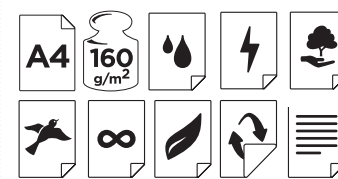

ÍNDICE DE SÍMBOLOS

Producido sin cloro elemental

Bosque industrial

Vida de archivo 200 años

Calidad garantizada por Soporcel

Fotocopia a una y doble cara

Esquinas rectas

Esquinas redondas

Uso apto para copadoras

Impresora láser

Impresoras ink-jet

Uso apto para fax

Gran volumen

Producto ecológico

PAPEL MULTIFUNCIÓN

NAVIGATOR Office Paper Solutions

169 BLANCURA

A

CÓD.
75074

PAPEL MULTIFUNCIÓN HOME 80 g/m². 250 HOJAS A4

100% garantizado para todas las impresiones láser e ink-jet, así como fax y fotocopiadora. Uso versátil: ideal para pequeñas oficinas y oficinas domésticas. Buena relación calidad – precio. Polivalente: imprimir trabajos, tomar notas, plasmar ideas, anotar esquemas, presentaciones... El papel para el día a día, tanto para impresiones en B/N como impresiones a color. Gran contraste de los colores. Formato Din A4. **El paquete.**

NAVIGATOR Office Paper Solutions

169 BLANCURA

CÓD. TALADROS
28237 4
152169 2

PAPEL MULTIFUNCIÓN ORGANIZER 80 g/m². CON TALADROS. 500 HOJAS A4

Troquelado con taladros para su posterior archivo y clasificación con las mismas características que el Navigator 80 g/m². Mantener el papel con su embalaje original hasta por lo menos 24 horas antes de su utilización. Trabajos a dos caras. Fotocopias a alto volumen. Impresión láser, ink-jet B/N y color. Formato Din A4. **El paquete.**

NAVIGATOR Office Paper Solutions

C BLANCURA

CÓD. FORMATO
28236 DIN A4
28238 DIN A3

PAPEL MULTIFUNCIÓN EXPRESSION 90 g/m². 500 HOJAS