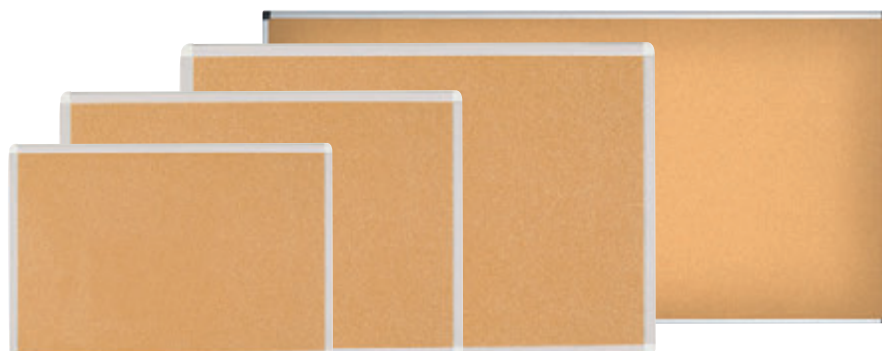

PIZARRAS

Q-CONNECT®

B

CÓD.	REF.	ANCHO X ALTO
21811	KF03565	40 x 30 cm
21812	KF03566	60 x 40 cm
21814	KF03567	90 x 60 cm
26220	KF26114	120 x 90 cm*

* Grosor corcho 9 mm.

PIZARRA DE CORCHO MURAL CON MARCO DE MADERA

Tablero de corcho natural para notas. Corcho natural en las dos caras. Enmarcado en madera de pino natural. Incluye bolsita con 5 señalizadores. Provisto de accesorios de fijación a la pared. 1 mm de grosor del corcho. **La pizarra.**

Q-CONNECT®

C

CÓD.	REF.	ANCHO X ALTO
26366	KF03560	60 x 45 cm
26367	KF03561	90 x 60 cm
26368	KF03562	120 x 90 cm
156185	KF11314	180 x 90 cm

PIZARRA DE CORCHO MURAL CON MARCO DE ALUMINIO

Excelente soporte para desplegar cualquier información. Paneles fabricados con corcho de la más alta calidad. Con marco de aluminio. Estos paneles tienen buena resistencia a la humedad y un acabado que garantiza una buena sujeción. Provisto de accesorios de fijación a la pared. 9 mm de grosor del corcho. **La pizarra.**