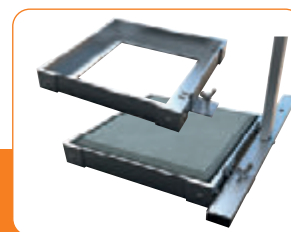

Referencia: 160283

Marco para peso

Puedes necesitar peso para agregar estabilidad. El paquete incluye 1 marco para añadir peso (peso no está incluido).*

*El peso debe consistir en una baldosa de hormigón de 30 x 30 cm.