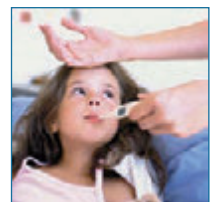

TERMÓMETRO INFRARROJO

Termómetro infrarrojo IR sin contacto, medición de temperatura de la frente. Baterías reemplazables. Usa pilas AAA. Pilas no incluidas. **El termómetro.**

JOCCA

HOME & LIFE

F