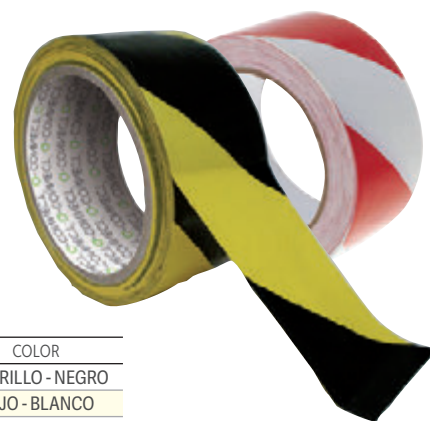

INDICADORES DE SEGURIDAD

A

CÓD.
159507

CINTA ADHESIVA DE SEÑALIZACIÓN

Cinta adhesiva de señalización "Mantenga la distancia de seguridad". En PVC. 165 micras. Medidas: 450 x 80 mm. **La caja de 5 unidades.**

Q-CONNECT® **B**

CÓD.	REF.	COLOR
37696	KF04383	AMARILLO - NEGRO
159784	KF10397	ROJO - BLANCO

CINTA ADHESIVA DE SEÑALIZACIÓN

Ideal para señalizar y determinar áreas especiales o de peligro. Medidas: 20 m x 48 mm. **La cinta.**

C

CÓD.
150094

CINTA ADHESIVA DE SEÑALIZACIÓN TEMPORAL

Tira adhesiva de polipropileno, ideal para indicar o delimitar zonas. Color amarillo - negro. Medidas: 66 mt x 50 mm. **La cinta.**

Q-CONNECT®

D

CÓD. REF.
159785 KF11151

CINTA DE SEÑALIZACIÓN

Cinta de polipropileno sin adhesivo perfecta para delimitar o indicar zonas de peligro. Medidas: 300 m x 75 mm. **La cinta.**

E

CÓD.
72130

CINTA DE SEÑALIZACIÓN

Cinta de polipropileno sin adhesivo ideal para indicar y delimitar obstáculos y zonas peligrosas. Esta cinta, con rayas rojas, es resistente a rayos UV. Medidas: 100 m x 80 mm. **La cinta.**