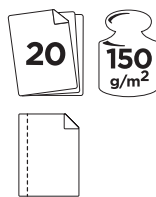

BLOCS DE DIBUJO

A

CÓD.	MEDIDAS	FORMATO
00662	230 x 325 mm	A4+
00663	325 x 460 mm	A3+

Sin recuadro

BLOC DE DIBUJO BASIK ESPIRAL

20 hojas. 150 g/m². Papel de color blanco natural, que ofrece dureza y regularidad en su superficie. Ligeramente satinado. **El bloc.**

B

CÓD.	TALADROS
21318	-
21319	2

Con recuadro

BLOC DE DIBUJO BASIK ESPIRAL

Formato Din A4+. 20 hojas. 130 g/m². Papel blanco natural, que ofrece dureza y regularidad en su superficie. Ligeramente satinado. Idóneo para dibujo a lápiz, tinta y ceras. Microperforado. Con recuadro. **El bloc.**

F

CÓD.	REF.	FORMATO	
32018	AC05	DIN A4 (210 x 297 mm)	4
32019	AC03	DIN A3 (297 x 420 mm)	2

Sin recuadro

BLOC DE DIBUJO ACUARELA ESPIRAL

10 hojas. Papel de 300 g/m². Papel blanco de tono crema. Grano medio. Recomendado para técnicas húmedas como acuarela dado su gran cuerpo. Liso. Sin recuadro. **El bloc.**

G

Sin recuadro

CÓD.	REF.	FORMATO	
32020	AC04	DIN A4 (210 x 297 mm)	4
32021	AC01	DIN A3 (297 x 420 mm)	2

BLOC DE DIBUJO ACUARELA ENCOLADO

20 hojas. Papel de 300 g/m². Papel blanco de tono crema. Grano medio. Recomendado para técnicas húmedas como acuarela dado su gran cuerpo. Liso. Sin recuadro. **El bloc.**