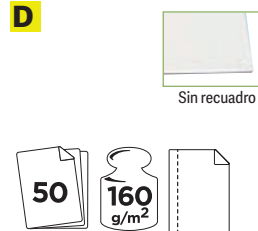

BLOCS DE DIBUJO

A

CÓD.	MEDIDAS	FORMATO
00662	230 x 325 mm	A4+
00663	325 x 460 mm	A3+

Sin recuadro

BLOC DE DIBUJO BASIK ESPIRAL

20 hojas. 150 g/m². Papel de color blanco natural, que ofrece dureza y regularidad en su superficie. Ligeramente satinado. **El bloc.**

C

CÓD.	TALADROS
20461	-
20460	2

Sin recuadro

BLOC DE DIBUJO BASIK ESPIRAL

Formato Din A4+. 20 hojas. 130 g/m². Papel blanco natural, que ofrece dureza y regularidad en su superficie. Ligeramente satinado. Idóneo para dibujo a lápiz, tinta y ceras. Microperforado. Sin recuadro. **El bloc.**

D

Sin recuadro

CÓD.	FORMATO
64837	DIN A4
64838	DIN A3

BLOC DE DIBUJO ESPIRAL XL DESSIN

50 hojas. 160 g/m². Papel de dibujo universal, indicado para todas las técnicas secas. Su grano ligero permite resultados excepcionales. Ideal para: lápiz, pastel, carbón y tinta. Ideal para: lápiz, pastel, tinta y carboncillo. Microperforado. **El bloc.**

G

Sin recuadro

CÓD.	REF.	FORMATO	
32020	AC04	DIN A4 (210 x 297 mm)	4
32021	AC01	DIN A3 (297 x 420 mm)	2

BLOC DE DIBUJO ACUARELA ENCOLADO

20 hojas. Papel de 300 g/m². Papel blanco de tono crema. Grano medio. Recomendado para técnicas húmedas como acuarela dado su gran cuerpo. Liso. Sin recuadro. **El bloc.**