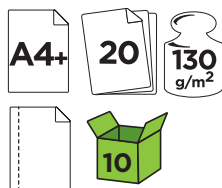

BLOCS DE DIBUJO

A

CÓD.	MEDIDAS	FORMATO
00662	230 x 325 mm	A4+
00663	325 x 460 mm	A3+

Sin recuadro

BLOC DE DIBUJO BASIK ESPIRAL

20 hojas. 150 g/m². Papel de color blanco natural, que ofrece dureza y regularidad en su superficie. Ligeramente satinado. **El bloc.**

B

CÓD.	TALADROS
21318	-
21319	2

Con recuadro

BLOC DE DIBUJO BASIK ESPIRAL

Formato Din A4+. 20 hojas. 130 g/m². Papel blanco natural, que ofrece dureza y regularidad en su superficie. Ligeramente satinado. Idóneo para dibujo a lápiz, tinta y ceras. Microperforado. Con recuadro. **El bloc.**

C

CÓD.	TALADROS
20461	-
20460	2

Sin recuadro

BLOC DE DIBUJO BASIK ESPIRAL

Formato Din A4+. 20 hojas. 130 g/m². Papel blanco natural, que ofrece dureza y regularidad en su superficie. Ligeramente satinado. Idóneo para dibujo a lápiz, tinta y ceras. Microperforado. Sin recuadro. **El bloc.**

G

Sin recuadro

CÓD.	REF.	FORMATO	
32020	AC04	DIN A4 (210 x 297 mm)	4
32021	AC01	DIN A3 (297 x 420 mm)	2

BLOC DE DIBUJO ACUARELA ENCOLADO

20 hojas. Papel de 300 g/m². Papel blanco de tono crema. Grano medio. Recomendado para técnicas húmedas como acuarela dado su gran cuerpo. Liso. Sin recuadro. **El bloc.**