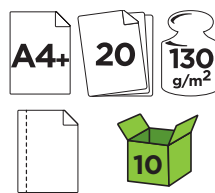

BLOCS DE DIBUJO

A

CÓD.	MEDIDAS	FORMATO
00662	230 x 325 mm	A4+
00663	325 x 460 mm	A3+

Sin recuadro

BLOC DE DIBUJO BASIK ESPIRAL

20 hojas. 150 g/m². Papel de color blanco natural, que ofrece dureza y regularidad en su superficie. Ligeramente satinado. **El bloc.**

B

CÓD.	TALADROS
21318	-
21319	2

Con recuadro

BLOC DE DIBUJO BASIK ESPIRAL

Formato Din A4+. 20 hojas. 130 g/m². Papel blanco natural, que ofrece dureza y regularidad en su superficie. Ligeramente satinado. Idóneo para dibujo a lápiz, tinta y ceras. Microperforado. Con recuadro. **El bloc.**

F

CÓD.	REF.	FORMATO	
32018	AC05	DIN A4 (210 x 297 mm)	4
32019	AC03	DIN A3 (297 x 420 mm)	2

Sin recuadro

BLOC DE DIBUJO ACUARELA ESPIRAL

10 hojas. Papel de 300 g/m². Papel blanco de tono crema. Grano medio. Recomendado para técnicas húmedas como acuarela dado su gran cuerpo. Liso. Sin recuadro. **El bloc.**

G

Sin recuadro

CÓD.	REF.	FORMATO	
32020	AC04	DIN A4 (210 x 297 mm)	4
32021	AC01	DIN A3 (297 x 420 mm)	2

BLOC DE DIBUJO ACUARELA ENCOLADO

20 hojas. Papel de 300 g/m². Papel blanco de tono crema. Grano medio. Recomendado para técnicas húmedas como acuarela dado su gran cuerpo. Liso. Sin recuadro. **El bloc.**