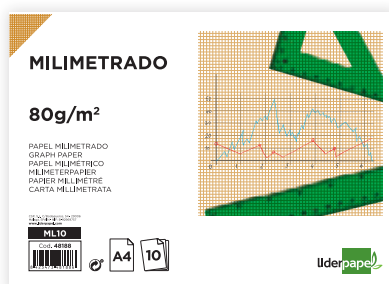

CÓD.	MEDIDAS
16207	230 x 325 mm
17981	325 x 460 mm

Con recuadro

PAPEL DIBUJO BASIK CON RECUADRO

Papel de color blanco natural, muy bien encolado, que ofrece dureza y regularidad en su superficie. Ligeramente satinado. Aplicación: papel muy polivalente idóneo para dibujo a lápiz, tinta y ceras. 130 g/m². **La hoja.**

130 g/m². **El minipack de 10 hojas.**

CÓD.
44410

Sin recuadro

PAPEL DIBUJO MARCA MAYOR LINEAL MINIPACK

160 g/m². Din A4. **El minipack de 10 hojas.**

PAPEL MILIMETRADO

F

CÓD.	REF.
48188	ML10

PAPEL MILIMETRADO MINIPACK

80 g/m². Milimetrado 1 mm. Din A4. **El minipack de 10 hojas.**

CÓD.
27435

PAPEL MILIMETRADO MINIPACK

100 g/m². Papel de color crema, satinado e impreso con un dibujo milimetrado, en color marrón. Idóneo para presentaciones gráficas. Din A4. **El minipack de 12 hojas.**