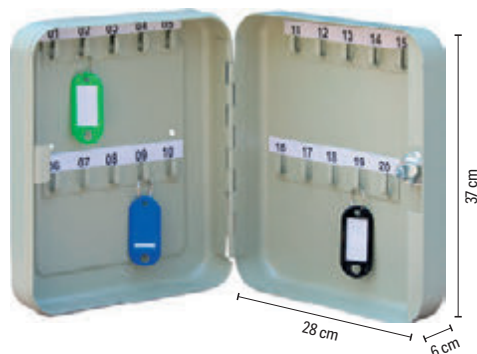

ARMARIO PORTALLAVES DE ACERO

Armario portallaves. Fabricado en acero. Para guardar de manera segura hasta 20 llaves. Incluye un paquete de 20 llaveros, 1 kit para colgar en la pared y 1 set de etiquetas. Medidas: 28 x 37 x 6 cm. 2 años de garantía. **El armario.**

DURABLE
Your style of success

C

CÓD.
155890

ARMARIO PORTALLAVES METÁLICO

Armario para llaves KEY BOX con cerradura de combinación y capacidad para 18 llaveros KEY CLIP con etiqueta siempre visible. Puerta con apertura de más de 90°. La distancia entre los ganchos puede modificarse para admitir llaves de mayor tamaño. Incluye 6 llaveros de colores surtidos, tornillos y raíles para llaves. La hoja índice se puede imprimir con el software DURAPRINT®, que se descarga gratuitamente de la página web www.durable.eu. Fácil de instalar, incluye instrucciones de montaje y elementos de sujeción para fijar a la pared. Admite hasta 1000 combinaciones diferentes. Color metálico plateado. Medidas: 28 x 30,2 x 11,8 cm. **El armario.**

CAJAS FUERTES DE SEGURIDAD

Q-CONNECT®

D

CÓD.	REF.
62847	KF04390

CAJA FUERTE

Caja fuerte con combinación y bloqueo electrónico. Cerradura de emergencia de alta seguridad y pantalla LCD. Con 2 juegos de código de combinación (código de usuario y código de emergencia), bloqueo automático a los 3 minutos y aviso de batería baja. Taladros de anclaje de fijación para pared o el suelo. Pilas incluidas. Caja de 2 mm de espesor y puerta de 5 mm. Capacidad: 10 litros. Medidas: 31 x 20 x 20 cm. Peso: 9 kg. **La caja fuerte.**

ole

E

CÓD.	MEDIDAS	CAPACIDAD	PESO
49311	35 x 26,5 x 25 cm	15 l	10 kg
78163	38 x 31,5 x 30 cm	26 l	13 kg

CAJA FUERTE

Con combinación electrónica de 3 a 8 dígitos y cerradura tubular de emergencia de alta seguridad. Con 2 pestillos laterales de 20 mm. Taladros de anclaje al suelo y pared (incluye los anclajes). Caja de 2 mm de espesor con puerta de acero de 5 mm de espesor. Color gris. **La caja fuerte.**