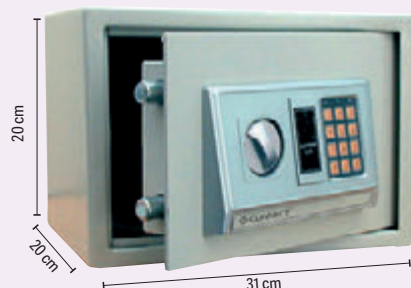

ARMARIO PORTALLAVES DE ACERO

Armario portallaves. Fabricado en acero. Para guardar de manera segura hasta 20 llaves. Incluye un paquete de 20 llaveros, 1 kit para colgar en la pared y 1 set de etiquetas. Medidas: 28 x 37 x 6 cm. 2 años de garantía. **El armario.**

DURABLE
Your style of success

C

CÓD.
155890

ARMARIO PORTALLAVES METÁLICO

Armario para llaves KEY BOX con cerradura de combinación y capacidad para 18 llaveros KEY CLIP con etiqueta siempre visible. Puerta con apertura de más de 90°. La distancia entre los ganchos puede modificarse para admitir llaves de mayor tamaño. Incluye 6 llaveros de colores surtidos, tornillos y raíles para llaves. La hoja índice se puede imprimir con el software DURAPRINT®, que se descarga gratuitamente de la página web www.durable.eu. Fácil de instalar, incluye instrucciones de montaje y elementos de sujeción para fijar a la pared. Admite hasta 1000 combinaciones diferentes. Color metálico plateado. Medidas: 28 x 30,2 x 11,8 cm. **El armario.**

CAJAS FUERTES DE SEGURIDAD

Q-CONNECT®

D

CÓD.	REF.
62847	KF04390

CAJA FUERTE

Caja fuerte con combinación y bloqueo electrónico. Cerradura de emergencia de alta seguridad y pantalla LCD. Con 2 juegos de código de combinación (código de usuario y código de emergencia), bloqueo automático a los 3 minutos y aviso de batería baja. Taladros de anclaje de fijación para pared o el suelo. Pilas incluidas. Caja de 2 mm de espesor y puerta de 5 mm. Capacidad: 10 litros. Medidas: 31 x 20 x 20 cm. Peso: 9 kg. **La caja fuerte.**

ole

E

CÓD.	MEDIDAS	CAPACIDAD	PESO
49311	35 x 26,5 x 25 cm	15 l	10 kg
78163	38 x 31,5 x 30 cm	26 l	13 kg

CAJA FUERTE

Con combinación electrónica de 3 a 8 dígitos y cerradura tubular de emergencia de alta seguridad. Con 2 pestillos laterales de 20 mm. Taladros de anclaje al suelo y pared (incluye los anclajes). Caja de 2 mm de espesor con puerta de acero de 5 mm de espesor. Color gris. **La caja fuerte.**