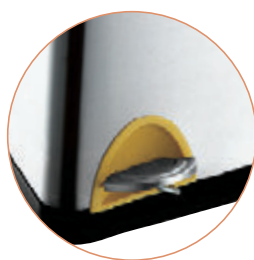

CONTENEDORES CON TAPADERA

PlasticForte

A

Novedad
Nouveau
NEW!

CÓD.	CAPACIDAD	MEDIDAS
158564	18 l	33 x 40,5 x 28 cm
158565	27 l	38 x 45 x 32 cm
158566	50 l	41 x 63,5 x 36 cm

PAPELERA CONTENEDOR DE PLÁSTICO CON PEDAL

Cubo con pedal. Diseño actual y sencillo. Gracias a su pedal, evita el contacto con las manos. Es duradero y resistente, fabricado en plástico fácil de limpiar. Fabricado en España. Color plata. **La papelera.**

Q-CONNECT®

B

CÓD.	REF.
72109	KF16550

PAPELERA CONTENEDOR METÁLICO CON TAPA Y PEDAL

Contenedor fabricado en acero inoxidable con 3 compartimentos de 15 litros cada uno y tapadera de polipropileno. Ideal para clasificar la basura y hacer más fácil el reciclaje. Capacidad: 45 litros. Medidas: 60,5 x 48,5 x 34 cm. Peso: 6 kg. **La papelera.**

Q-CONNECT®

C

100% CALIDAD
PRECIO

CÓD.	REF.	CAP.	MEDIDAS
75175	KF16748	20 l	34 x 45 x 24 cm
75174	KF16747	40 l	41 x 61 x 28 cm
75173	KF16746	58 l	47 x 76 x 33 cm

PAPELERA CONTENEDOR DE PLÁSTICO CON TAPA

Con tapa balancín. Fácil apertura para retirar la bolsa. 2 asas para facilitar el transporte. Fabricada en plástico. Resistente. Color gris. **La papelera.**

Consulte bolsas de basura en página 616

Q-CONNECT®

D

CÓD.	REF.
36133	KF04237

PAPELERA CONTENEDOR DE PLÁSTICO CON TAPA

Con tapa balancín y cabecera redonda. Fácil apertura para retirar la bolsa. Color gris. Capacidad: 80 litros. Medidas: Ø 45 x 76 cm. **La papelera.**