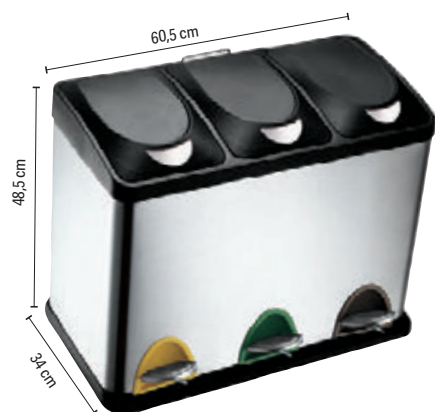

CONTENEDORES CON TAPADERA

PlasticForte

A

Novedad
Nouveau
NEW!

CÓD.	CAPACIDAD	MEDIDAS
158564	18 l	33 x 40,5 x 28 cm
158565	27 l	38 x 45 x 32 cm
158566	50 l	41 x 63,5 x 36 cm

PAPELERA CONTENEDOR DE PLÁSTICO CON PEDAL

Cubo con pedal. Diseño actual y sencillo. Gracias a su pedal, evita el contacto con las manos. Es duradero y resistente, fabricado en plástico fácil de limpiar. Fabricado en España. Color plata. **La papelera.**

Q-CONNECT®

B

CÓD.	REF.
72109	KF16550

PAPELERA CONTENEDOR METÁLICO CON TAPA Y PEDAL

Contenedor fabricado en acero inoxidable con 3 compartimentos de 15 litros cada uno y tapadera de polipropileno. Ideal para clasificar la basura y hacer más fácil el reciclaje. Capacidad: 45 litros. Medidas: 60,5 x 48,5 x 34 cm. Peso: 6 kg. **La papelera.**

Q-CONNECT®

C

100% CALIDAD
PRECIO

CÓD.	REF.	CAP.	MEDIDAS
75175	KF16748	20 l	34 x 45 x 24 cm
75174	KF16747	40 l	41 x 61 x 28 cm
75173	KF16746	58 l	47 x 76 x 33 cm

PAPELERA CONTENEDOR DE PLÁSTICO CON TAPA

Con tapa balancín. Fácil apertura para retirar la bolsa. 2 asas para facilitar el transporte. Fabricada en plástico. Resistente. Color gris. **La papelera.**

Consulte bolsas de basura en página 616

Q-CONNECT®

D

CÓD.	REF.
36133	KF04237

PAPELERA CONTENEDOR DE PLÁSTICO CON TAPA

Con tapa balancín y cabecera redonda. Fácil apertura para retirar la bolsa. Color gris. Capacidad: 80 litros. Medidas: Ø 45 x 76 cm. **La papelera.**